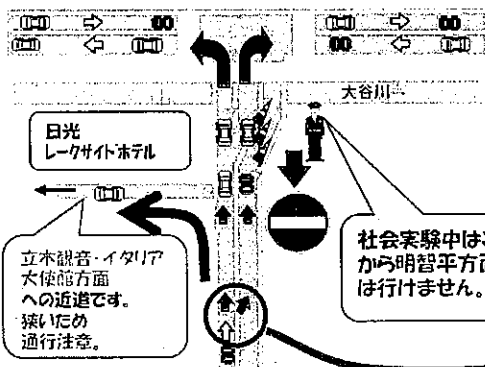

社会実験概要図

◆社会実験中、中宮祠地区から明智平方面へは「行けません」のご注意ください。

※緊急車両（警察・消防等）は除きます

平成23年10月29日(土),30日(日)

10:00~16:00

湖畔駐車場は、比較的
空いています。

◆二荒橋前交差点

※駐車場満空情報をご確認いただけますよう御協力願います