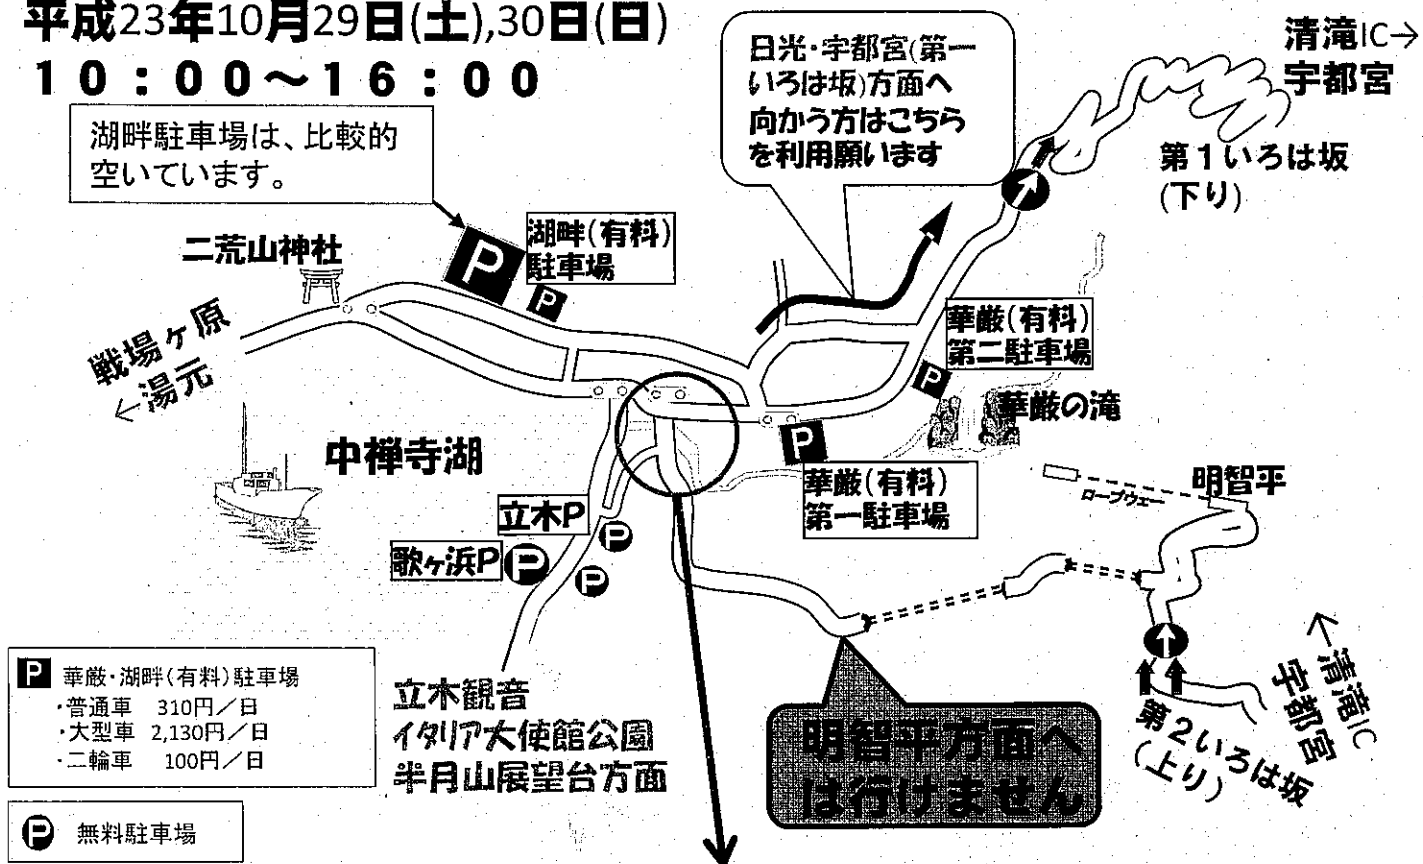

社会実験概要図

◆社会実験中、中宮祠地区から明智平方面へは「行けません」のご注意ください。

※緊急車両（警察・消防等）は除きます

平成23年10月29日(土),30日(日)

10:00~16:00

湖畔駐車場は、比較的
空いています。

◆二荒橋前交差点

※駐車場満空情報をご確認いただけますよう御協力願います