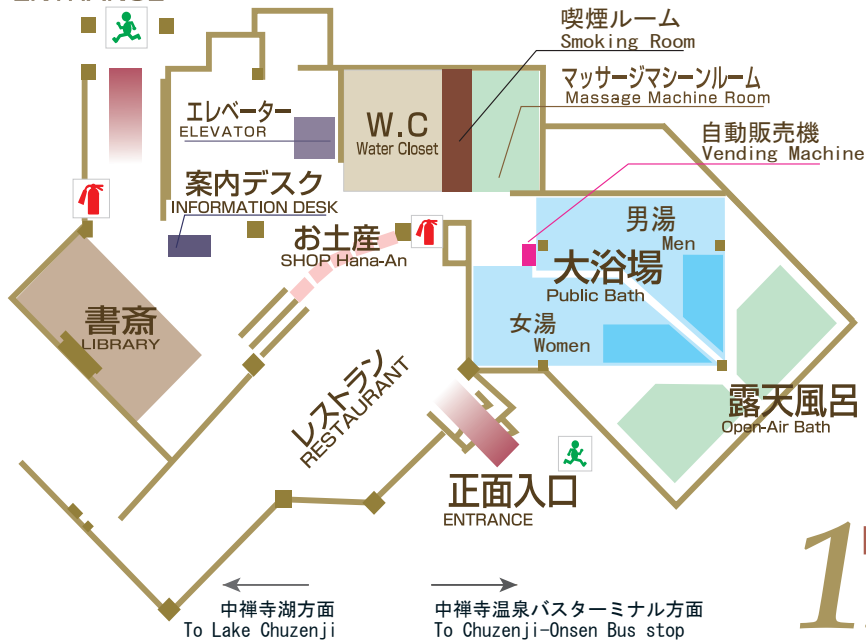

館内ご案内図

お部屋からの非常口を
ご確認くださいませ。

駐車場側入口
ENTRANCE

1F ロビー&レストラン