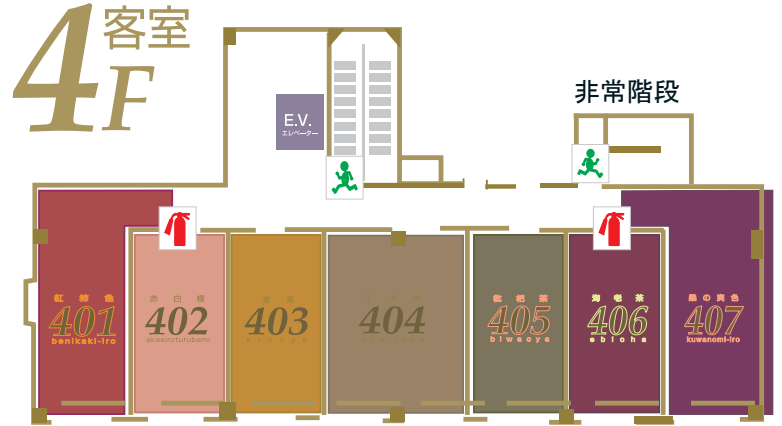

館内ご案内図

お部屋からの非常口を
ご確認くださいませ。

駐車場側入口
ENTRANCE

1F ロビー&レストラン