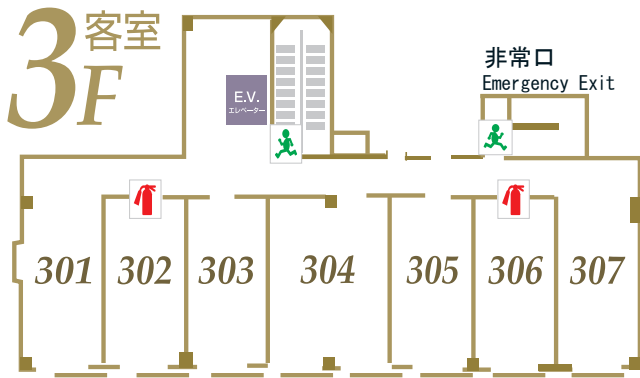

館内ご案内図

お部屋からの非常口を
ご確認くださいませ。

駐車場側入口
ENTRANCE

1F ロビー&レストラン