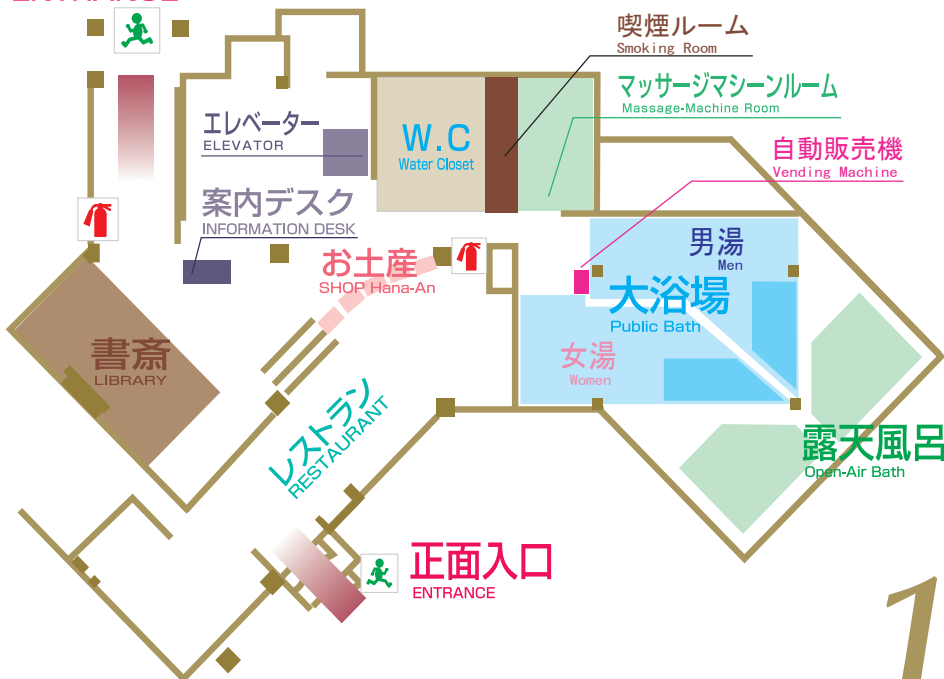

館内ご案内図

お部屋からの非常口を
ご確認くださいませ。

駐車場側入口
ENTRANCE

1F ロビー&レストラン