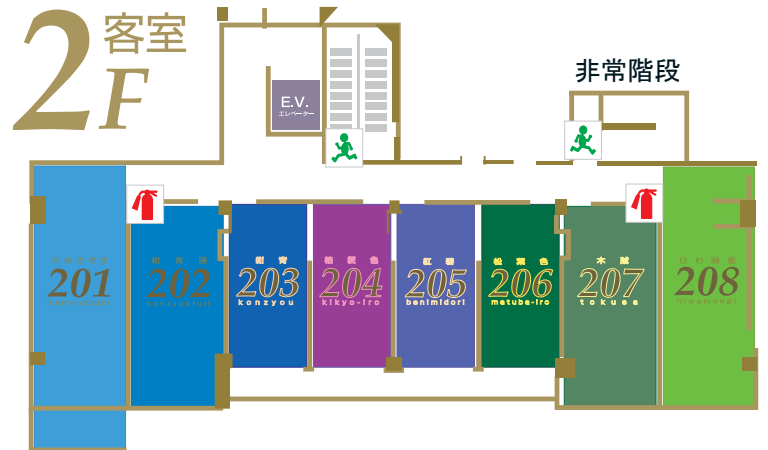

館内ご案内図

お部屋からの非常口を
ご確認くださいませ。

駐車場側入口
ENTRANCE

1F ロビー&レストラン