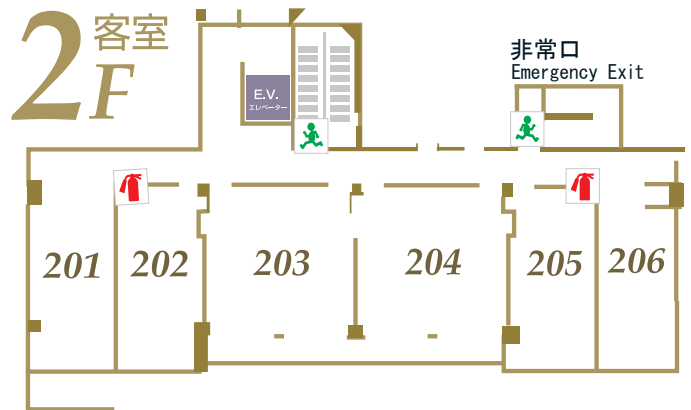

館内ご案内図

お部屋からの非常口を
ご確認くださいませ。

駐車場側入口
ENTRANCE

1F ロビー&レストラン