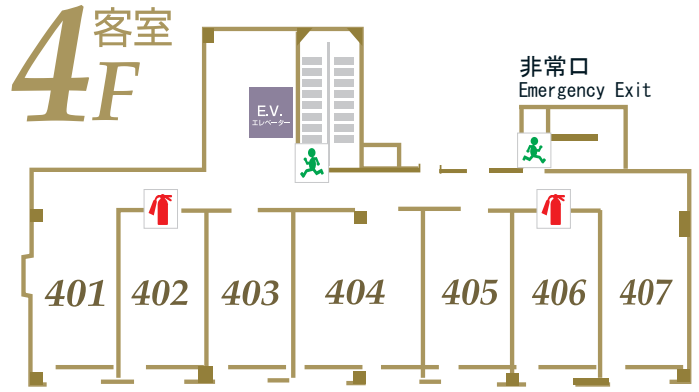

館内ご案内図

お部屋からの非常口を
ご確認くださいませ。

駐車場側入口
ENTRANCE

1F ロビー&レストラン